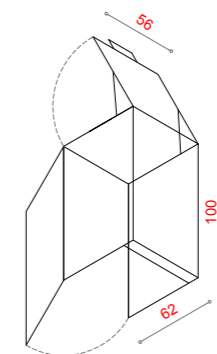

OPTIONAL & UTILIZZI
mensola a mezza altezza
telaio adatto a contenere un bidone da 360lt

pagina 2/8

BIO-BOX
[COD.115/56]

Altezza 115cm
Profondità 80cm
Larghezza 56cm

SERIE H115

OPTIONAL & UTILIZZI
mensola a mezza altezza
telaio porta sacco da max 200lt
telaio adatto a contenere un bidone da 120lt

BIO-BOX
[COD.120/56]

Altezza 120cm
Profondità 95cm
Larghezza 56cm

SERIE H120

OPTIONAL & UTILIZZI
mensola a mezza altezza
telaio porta sacco da max 200lt
telaio adatto a contenere un bidone da 120lt

BIO-BOX
[COD.100/56]

Altezza 100cm
Profondità 62cm
Larghezza 56cm

SERIE H100

OPTIONAL & UTILIZZI
mensola a mezza altezza
telaio porta sacco da max 160lt cad.
telaio adatto a contenere un bidone da 120lt

BIO-BOX
[COD. 115/68]

Altezza 115cm
Profondità 80cm
Larghezza 68cm

SERIE H115

OPTIONAL & UTILIZZI
mensola a mezza altezza
telaio adatto a contenere un bidone da 240lt

BIO-BOX
[COD.85/48]

Altezza 85cm
Profondità 48cm
Larghezza 48cm