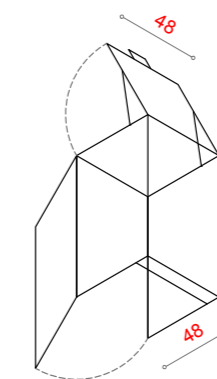

Altezza 100cm
Profondità 62cm
Larghezza 56cm

SERIE H100

OPTIONAL & UTILIZZI
mensola a mezza altezza
telaio porta sacco da max 160lt cad.
telaio adatto a contenere un bidone da 120lt

BIO-BOX
[COD. 115/68]

Altezza 115cm
Profondità 80cm
Larghezza 68cm

SERIE H115

OPTIONAL & UTILIZZI
mensola a mezza altezza
telaio adatto a contenere un bidone da 240lt

BIO-BOX
[COD.85/48]

Altezza 85cm
Profondità 48cm
Larghezza 48cm

SERIE H85

OPTIONAL & UTILIZZI
mensola a mezza altezza
telaio porta sacchi da max 160lt

CHIUSURA
LATERALE

CHIUSURA LATERALE WPC
[COD. 120/CLW]

Altezza	120cm
Profondità	95cm
Larghezza	2cm/cad.

CHIUSURA LATERALE WPC
[COD. 115/CLW]

Altezza	115cm
Profondità	76cm
Larghezza	2cm/cad.

CHIUSURA LATERALE WPC
[COD. 100/CLW]

Altezza	98cm
Profondità	60cm
Larghezza	2cm/cad.

CHIUSURA LATERALE WPC
[COD. 85/CLW]

Altezza	85cm
Profondità	48cm
Larghezza	2cm/cad.