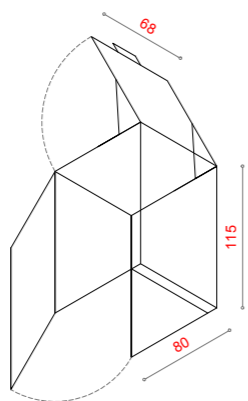

BIO-BOX
[COD.120/56]

Altezza 120cm
Profondità 95cm
Larghezza 56cm

SERIE H120

OPTIONAL & UTILIZZI
mensola a mezza altezza
telaio porta sacco da max 200lt
telaio adatto a contenere un bidone da 120lt

BIO-BOX
[COD.100/56]

Altezza 100cm
Profondità 62cm
Larghezza 56cm

SERIE H100

OPTIONAL & UTILIZZI
mensola a mezza altezza
telaio porta sacco da max 160lt cad.
telaio adatto a contenere un bidone da 120lt

BIO-BOX
[COD. 115/68]

Altezza 115cm
Profondità 80cm
Larghezza 68cm

SERIE H115

OPTIONAL & UTILIZZI
mensola a mezza altezza
telaio adatto a contenere un bidone da 240lt

BIO-BOX
[COD.85/48]

Altezza 85cm
Profondità 48cm
Larghezza 48cm

SERIE H85

OPTIONAL & UTILIZZI
mensola a mezza altezza
telaio porta sacchi da max 160lt

CHIUSURA
LATERALE

CHIUSURA LATERALE WPC
[COD. 120/CLW]

Altezza	120cm
Profondità	95cm
Larghezza	2cm/cad.

CHIUSURA LATERALE WPC
[COD. 115/CLW]