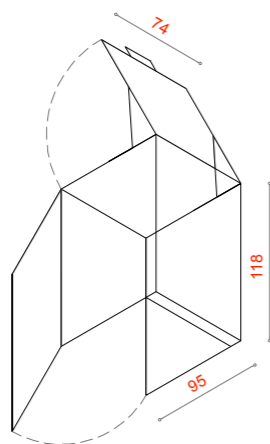

PORTA-SACCO

ANTE LATERALI

ANTA POSTERIORE

MENSOLA INTERNA

pagina 1/8

BIO-BOX
[COD.120/74]

Altezza 120cm
Profondità 95cm
Larghezza 74cm

SERIE H120

OPTIONAL & UTILIZZI
mensola a mezza altezza
telaio adatto a contenere un bidone da 360lt

pagina 2/8

BIO-BOX
[COD.115/56]

Altezza 115cm
Profondità 80cm
Larghezza 56cm

SERIE H115

OPTIONAL & UTILIZZI
mensola a mezza altezza
telaio porta sacco da max 200lt
telaio adatto a contenere un bidone da 120lt

BIO-BOX
[COD.120/56]

Altezza 120cm
Profondità 95cm
Larghezza 56cm

SERIE H120

OPTIONAL & UTILIZZI
mensola a mezza altezza
telaio porta sacco da max 200lt
telaio adatto a contenere un bidone da 120lt

BIO-BOX
[COD.100/56]

Altezza 100cm
Profondità 62cm
Larghezza 56cm

SERIE H100

OPTIONAL & UTILIZZI
mensola a mezza altezza
telaio porta sacco da max 160lt cad.
telaio adatto a contenere un bidone da 120lt

BIO-BOX
[COD. 115/68]