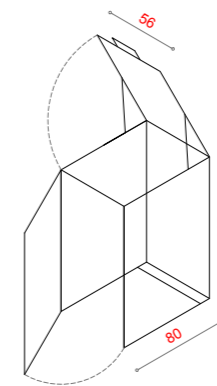

PORTA-SACCO

ANTE LATERALI

ANTA POSTERIORE

MENSOLA INTERNA

pagina 1/8

BIO-BOX
[COD.120/74]

Altezza 120cm
Profondità 95cm
Larghezza 74cm

SERIE H120

OPTIONAL & UTILIZZI
mensola a mezza altezza
telaio adatto a contenere un bidone da 360lt

pagina 2/8

BIO-BOX
[COD.115/56]

Altezza 115cm
Profondità 80cm
Larghezza 56cm

SERIE H115

OPTIONAL & UTILIZZI
mensola a mezza altezza
telaio porta sacco da max 200lt
telaio adatto a contenere un bidone da 120lt

BIO-BOX
[COD.120/56]

Altezza 120cm
Profondità 95cm
Larghezza 56cm

SERIE H120

OPTIONAL & UTILIZZI
mensola a mezza altezza
telaio porta sacco da max 200lt
telaio adatto a contenere un bidone da 120lt

BIO-BOX
[COD.100/56]

Altezza 100cm
Profondità 62cm
Larghezza 56cm

SERIE H100

OPTIONAL & UTILIZZI
mensola a mezza altezza
telaio porta sacco da max 160lt cad.
telaio adatto a contenere un bidone da 120lt

BIO-BOX
[COD. 115/68]