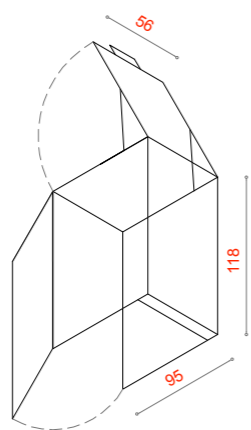

PORTA-SACCO

ANTE LATERALI

ANTA POSTERIORE

MENSOLA INTERNA

pagina 1/8

BIO-BOX
[COD.120/74]

Altezza 120cm
Profondità 95cm
Larghezza 74cm

SERIE H120

OPTIONAL & UTILIZZI
mensola a mezza altezza
telaio adatto a contenere un bidone da 360lt

pagina 2/8

BIO-BOX
[COD.115/56]

Altezza 115cm
Profondità 80cm
Larghezza 56cm

SERIE H115

OPTIONAL & UTILIZZI
mensola a mezza altezza
telaio porta sacco da max 200lt
telaio adatto a contenere un bidone da 120lt

BIO-BOX
[COD.120/56]

Altezza 120cm
Profondità 95cm
Larghezza 56cm

SERIE H120

OPTIONAL & UTILIZZI
mensola a mezza altezza
telaio porta sacco da max 200lt
telaio adatto a contenere un bidone da 120lt

BIO-BOX
[COD.100/56]

Altezza 100cm
Profondità 62cm
Larghezza 56cm

SERIE H100

OPTIONAL & UTILIZZI
mensola a mezza altezza
telaio porta sacco da max 160lt cad.
telaio adatto a contenere un bidone da 120lt

BIO-BOX
[COD. 115/68]