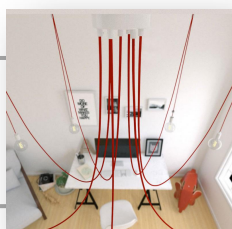

LE SOLUZIONI PIÙ APPREZZATE FIRMATE CREATIVE-CABLES

Cavi

Oltre 150 colori, fantasie, trame ed effetti superficiali per diverse destinazioni d'uso. Il tutto made in Italy e certificato IMQ/CE.

Spider

una sospensione multipla (o una ragnatela di cavi colorati?) totalmente personalizzabile e configurabile.

Sospensioni pronte all'uso

cavi colorati e cordoni nautici pronti ad accogliere paralumi o lampadine nude, in soluzioni singole o multiple.