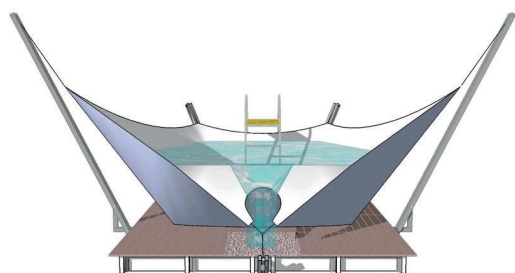

manta  
Botany Bay srl

PARTNER

La nuova forma  
dell'acqua.

Ogni dettaglio  
è funzionale.

Un nuovo ambiente  
per il tuo benessere.

L'architettura tessile e la tecnologia nautica si incontrano in **MANTA**: un progetto nato per essere vissuto sulla propria pelle. È un brevetto registrato che consente un design organico per la balneazione, frutto della semplice tensione del telo strutturale. La tensione del telo determina le curve del bacino. Applicando le soluzioni delle architetture tessili è possibile scegliere tra una gamma di modelli, senza limiti di forma o dimensione. Le forme organiche che ne risultano consentono di distendersi e di usare **MANTA** come una unica e varia chaise longue. In quanto struttura tessile, il telo è rigido e portante, con una tenuta assolutamente affidabile. La componentistica in acciaio inox è sagomata e disposta sempre in modo da risultare al servizio della balneazione.

**MANTA** è un sistema snello,  
da montare totalmente a secco.  
Un telaio portante in acciaio;  
un pavimento flottante;  
il telo strutturale;  
una varietà di accessori  
e finiture.

La tecnica brevettata consente la  
progettazione di modelli senza limiti  
di forma o dimensione, anche su misura.

**MANTA** richiede una semplice installazione,  
senza bisogno di permessi amministrativi.  
È di facile manutenzione: una risposta  
sorprendente alla voglia naturale  
di benessere.

Ogni dettaglio è pensato  
per una esperienza di totale  
benessere.

2

Il bacino poggia su un pavimento flottante in  
legno (naturale termotrattato o composito), in  
frassino o pino.

3

Il telo viene teso tramite dispositivi di fissaggio  
in acciaio inox derivati dal mondo della nautica,  
come moschettoni e tiranti.