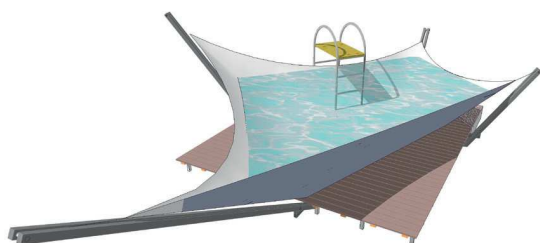

manta  
Botany Bay srl

PARTNER

La nuova forma  
dell'acqua.

Ogni dettaglio  
è funzionale.

Un nuovo ambiente  
per il tuo benessere.

L'architettura tessile e la tecnologia nautica si incontrano in **MANTA**: un progetto nato per essere vissuto sulla propria pelle. È un brevetto registrato che consente un design organico per la balneazione, frutto della semplice tensione del telo strutturale. La tensione del telo determina le curve del bacino. Applicando le soluzioni delle architetture tessili è possibile scegliere tra una gamma di modelli, senza limiti di forma o dimensione. Le forme organiche che ne risultano consentono di distendersi e di usare **MANTA** come una unica e varia chaise longue. In quanto struttura tessile, il telo è rigido e portante, con una tenuta assolutamente affidabile. La componentistica in acciaio inox è sagomata e disposta sempre in modo da risultare al servizio della balneazione.

**MANTA** è un sistema snello,  
da montare totalmente a secco.  
Un telaio portante in acciaio;  
un pavimento flottante;  
il telo strutturale;  
una varietà di accessori  
e finiture.

La tecnica brevettata consente la  
progettazione di modelli senza limiti  
di forma o dimensione, anche su misura.

**MANTA** richiede una semplice installazione,  
senza bisogno di permessi amministrativi.  
È di facile manutenzione: una risposta  
sorprendente alla voglia naturale  
di benessere.

Ogni dettaglio è pensato  
per una esperienza di totale  
benessere.

2

Il bacino poggia su un pavimento flottante in  
legno (naturale termotrattato o composito), in  
frassino o pino.

3

Il telo viene teso tramite dispositivi di fissaggio  
in acciaio inox derivati dal mondo della nautica,  
come moschettoni e tiranti.