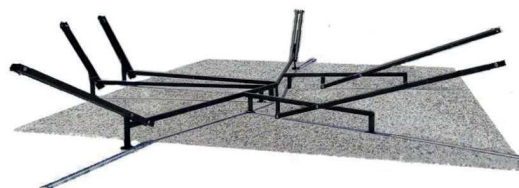

**MANTA** è un sistema snello,  
da montare totalmente a secco.  
Un telaio portante in acciaio;  
un pavimento flottante;  
il telo strutturale;  
una varietà di accessori  
e finiture.

La tecnica brevettata consente la  
progettazione di modelli senza limiti  
di forma o dimensione, anche su misura.

**MANTA** richiede una semplice installazione,  
senza bisogno di permessi amministrativi.  
È di facile manutenzione: una risposta  
sorprendente alla voglia naturale  
di benessere.

Ogni dettaglio è pensato  
per una esperienza di totale  
benessere.

Le componenti provengono da produzioni  
qualificate, ideate e assemblate in Italia.

**1, 2, 3, 4... e MANTA è pronta!**

1

Il telaio portante è in acciaio verniciato  
per uso esterno, con parti in inox.

2

Il bacino poggia su un pavimento flottante in  
legno (naturale termotrattato o composito), in  
frassino o pino.

3

Il telo viene teso tramite dispositivi di fissaggio  
in acciaio inox derivati dal mondo della nautica,  
come moschettoni e tiranti.